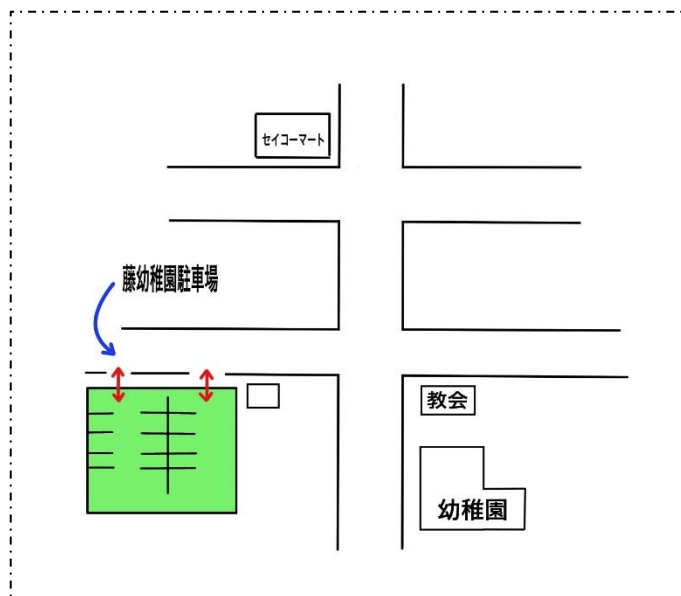

## わんぱくキッズ 入会式

4月16日(水曜日)  
10時までに登園・11時30分お帰り

持ち物…親子の上靴・各自の飲み物(お茶など)・おしぼり・おやつを入れるお皿・保育料100円

## 駐車場について 🚗

図の駐車場をご利用ください。職員も利用しています。空いていない時はエコーセンター駐車場をご利用ください。

※北コミセン・ツルハさんの駐車場にはくれぐれも  
駐車しませんようお願いいたします。

親子で楽しくすご  
しましょうね

093-0074 網走市北4条西4丁目3番地1  
認定こども園 網走藤幼稚園  
(0152-43-3912)

担当 山本・広瀬